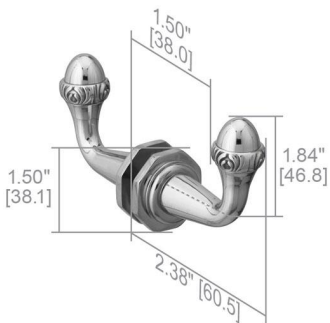

## L.22.129 Double Robe Hook

portals™  
*luxury hardware & accessories*

ph 816.942.7413 fx 816.942.7414